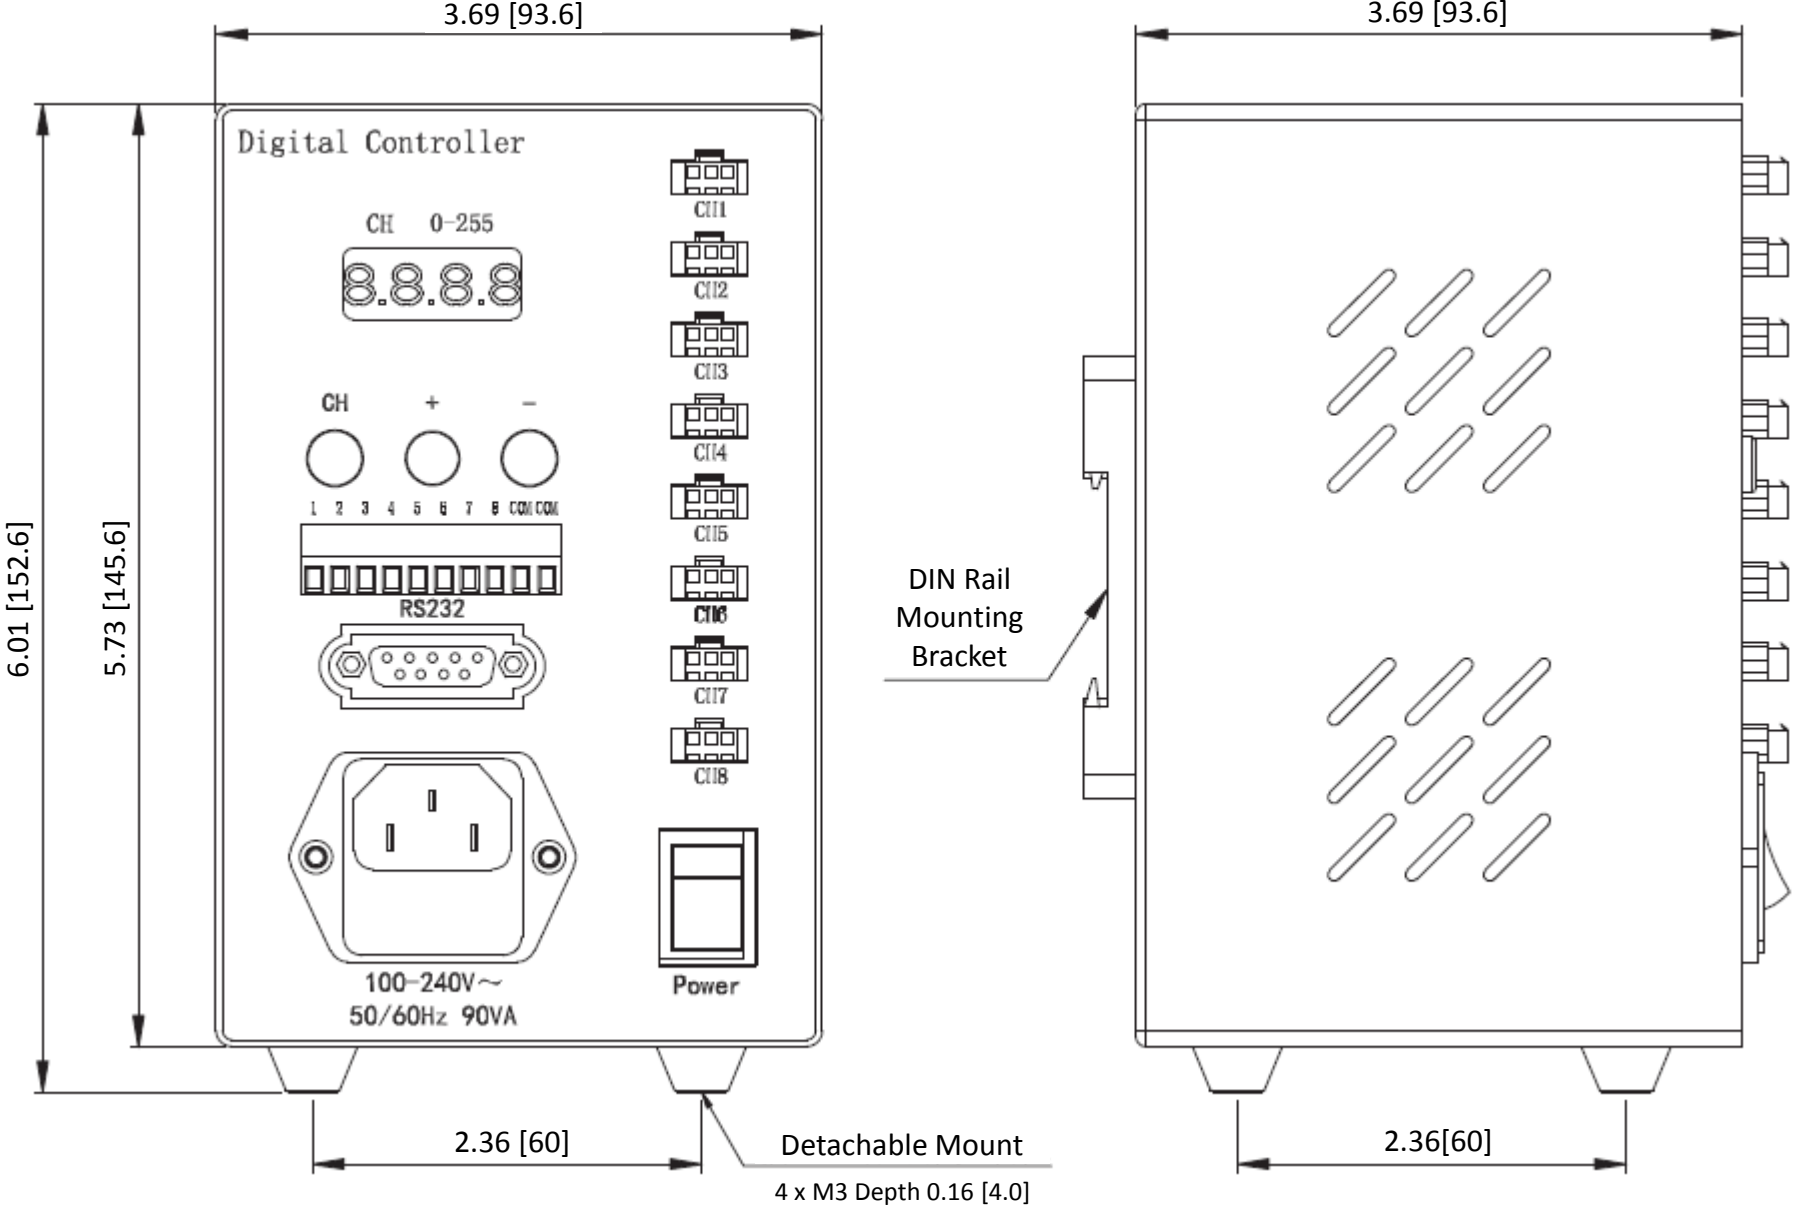

CLC-DCA4-24-65 Dimension

CLC-DCA4-24-65 Panel